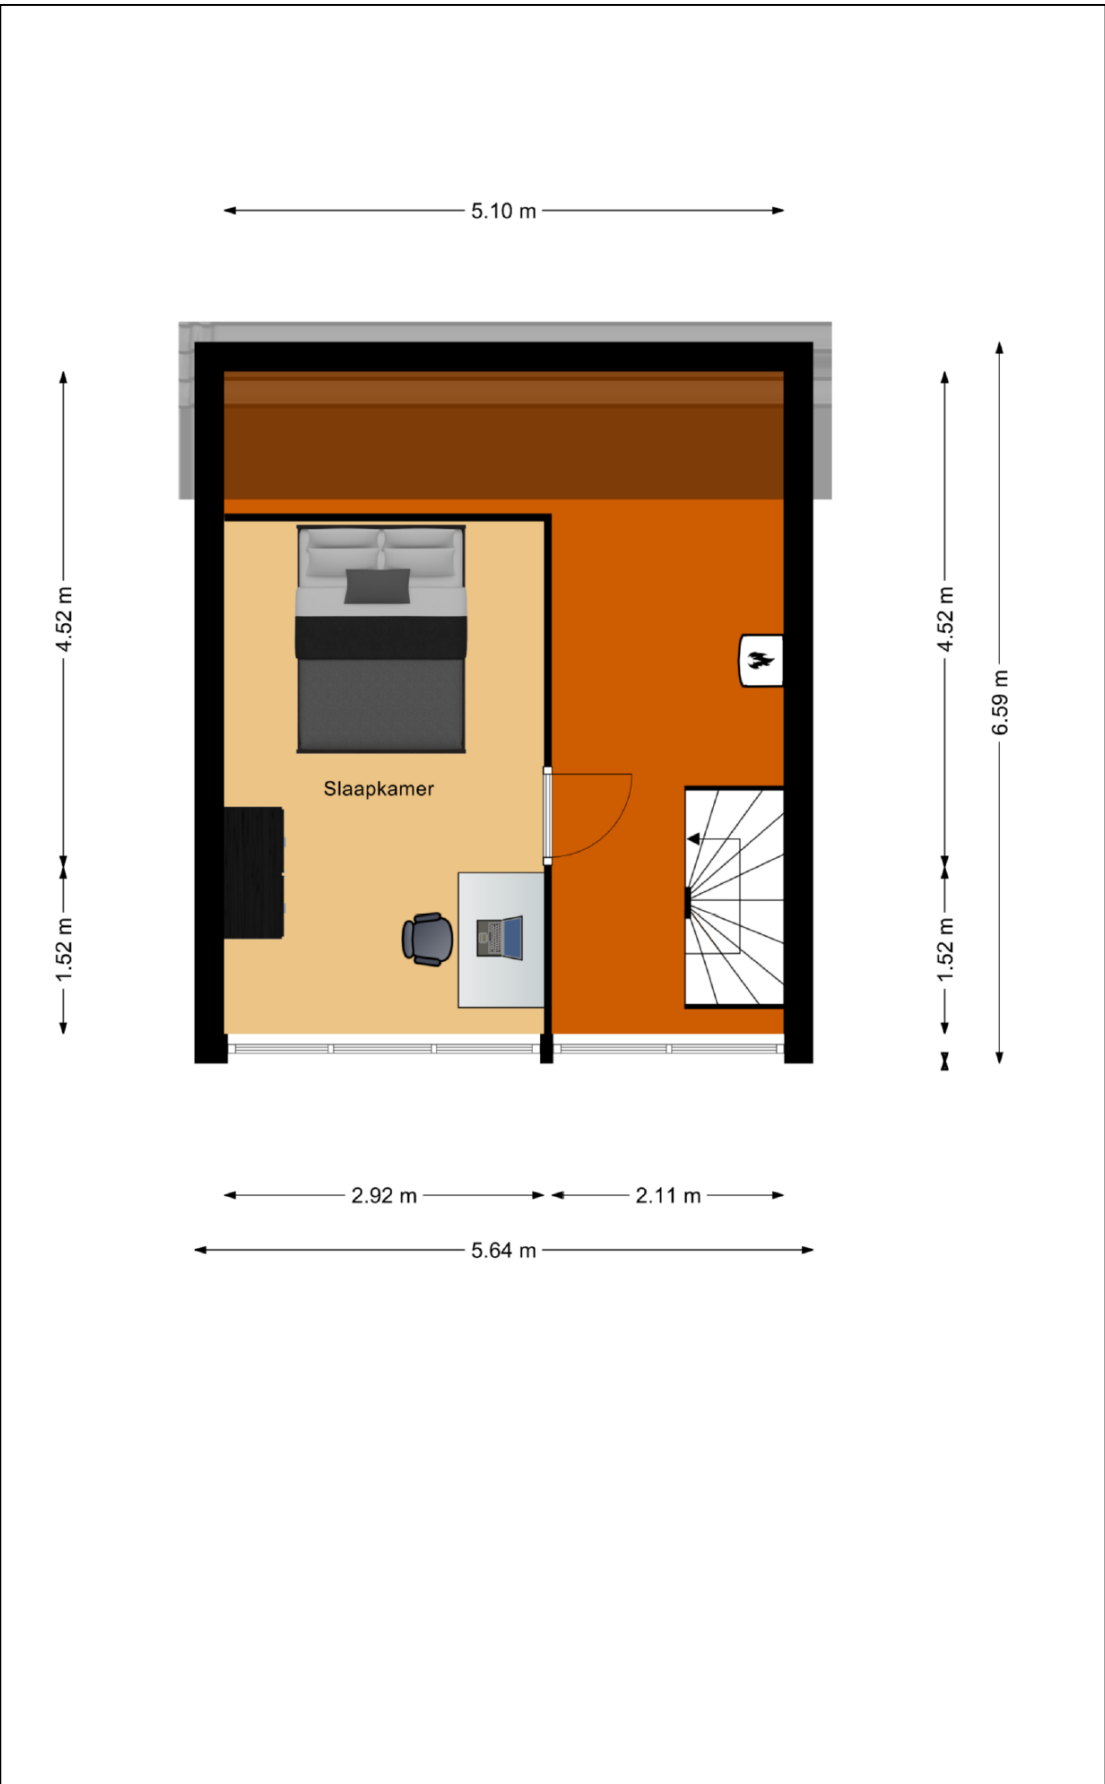

OOSTING MAKELAARDIJ

Molenstraat 5a • (053) 4785670 • info@oostingmakelaardij.nl